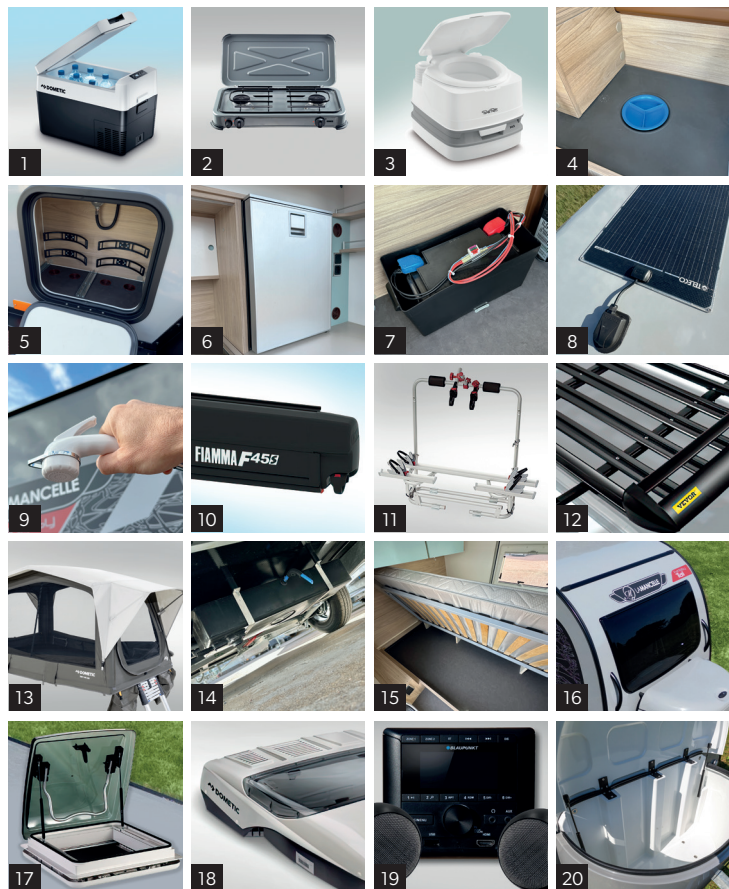

Partez à l'aventure équipés comme vous aimez...

(1) Caravane utilitaire sport.

(2) Le tarif des options proposées dans le tableau ci-contre n'est valable que lors de la commande de votre caravane.

(3) Attention cette option n'est pas compatible avec l'option glacière par manque de place.

Dotée d'un prix attractif, à partir de 15 990 € ttc (prix de base hors option), la Fantaisy Trail dispose d'un grand choix d'accessoires pour répondre à vos besoins. Même si ces options sont intégrables par la suite, leur intégration à la commande vous permet de bénéficier d'un tarif très avantageux⁽²⁾. Ne ratez pas l'occasion de vous faire plaisir dès maintenant en configurant vous-même votre Fantaisy Trail à l'aide du tableau ci-dessous.

Votre Fantaisy Trail «à la carte»

	LISTE DES OPTIONS	PRIX TTC ⁽²⁾	REPORTEZ VOTRE OPTION
1	Option glacière	529 €	
2	Option réchaud portable	89 €	
3	Option WC portable	99 €	
4	Option réservoir 45 L	229 €	
5	Option coffre à gaz + réchaud 2 feux⁽³⁾	639 €	
6	Option frigo	769 €	
7	Option batterie	289 €	
8	Option panneau solaire	489 €	
9	Option douche extérieure	309 €	
10	Option store	629 €	
11	Option porte vélos XL A Pro 200 E-Bike de flèche	519 €	
12	Option galerie toit	679 €	
13	Option tente de toit	2 249 €	
14	Option réservoir eaux grises 40 L sous plancher + Kit de vidange	629 €	
15	Option lit papillon	739 €	
16	Option baie avant	449 €	
17	Option lanterneau	189 €	
18	Option climatisation	959 €	
19	Pack Blaupunkt BPA-3022M	589 €	
20	Option coffre/flèche polyester 2023 pour essieu 1300 kg gris	1 729 €	
	Prix de la version de base	15 990 €	15 990 €
	Total de la configuration