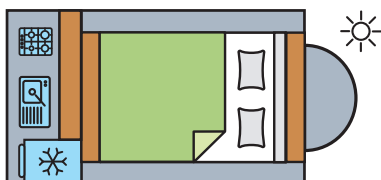

## Bien plus qu'une caravane !

La Fantaisy Trail, c'est bien plus qu'une caravane ! C'est une Sport Utility Caravan<sup>(1)</sup> (S.U.C.). Une caravane légère, conçue pour s'adapter à votre spontanéité, vos envies de mobilité, votre passion et votre budget. Elle peut accueillir deux personnes. Avec un poids (hors option) inférieur à 750 kg, vous êtes prêts à partir ! Elle est tractable de base par une petite berline. Une manière de prolonger et d'amortir vos vacances tous les week-ends et de décupler le plaisir de votre passion. Partez à la découverte de nouveaux spots, en moins de temps qu'il ne faut pour le dire. La vie est courte, vivez-la passionnément !